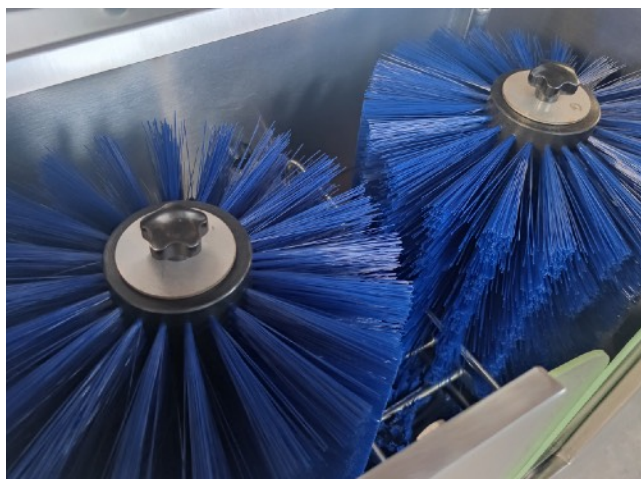

sanima

 WONE

**АВТОМАТИЧЕСКОЕ УСТРОЙСТВО
ДЛЯ ОЧИСТКИ САПОГ**

PBW-31W

Брызгозащитные шторы и стенка

Высокопрочные, быстръемные щетки из полиэстровой фибры

WONE PBW-31W

Функции	<ul style="list-style-type: none"> • чистка, • мойка/дезинфекция • самоочистка
Размеры (ДШВ)	870x590x1075 мм
Электрика	220В/50 Гц
Мощность	500 Вт
Материал изготовления	Нержавеющая сталь 304
Подключение воды	1/2"
Дренаж	1 1/2"
Вес	93 кг